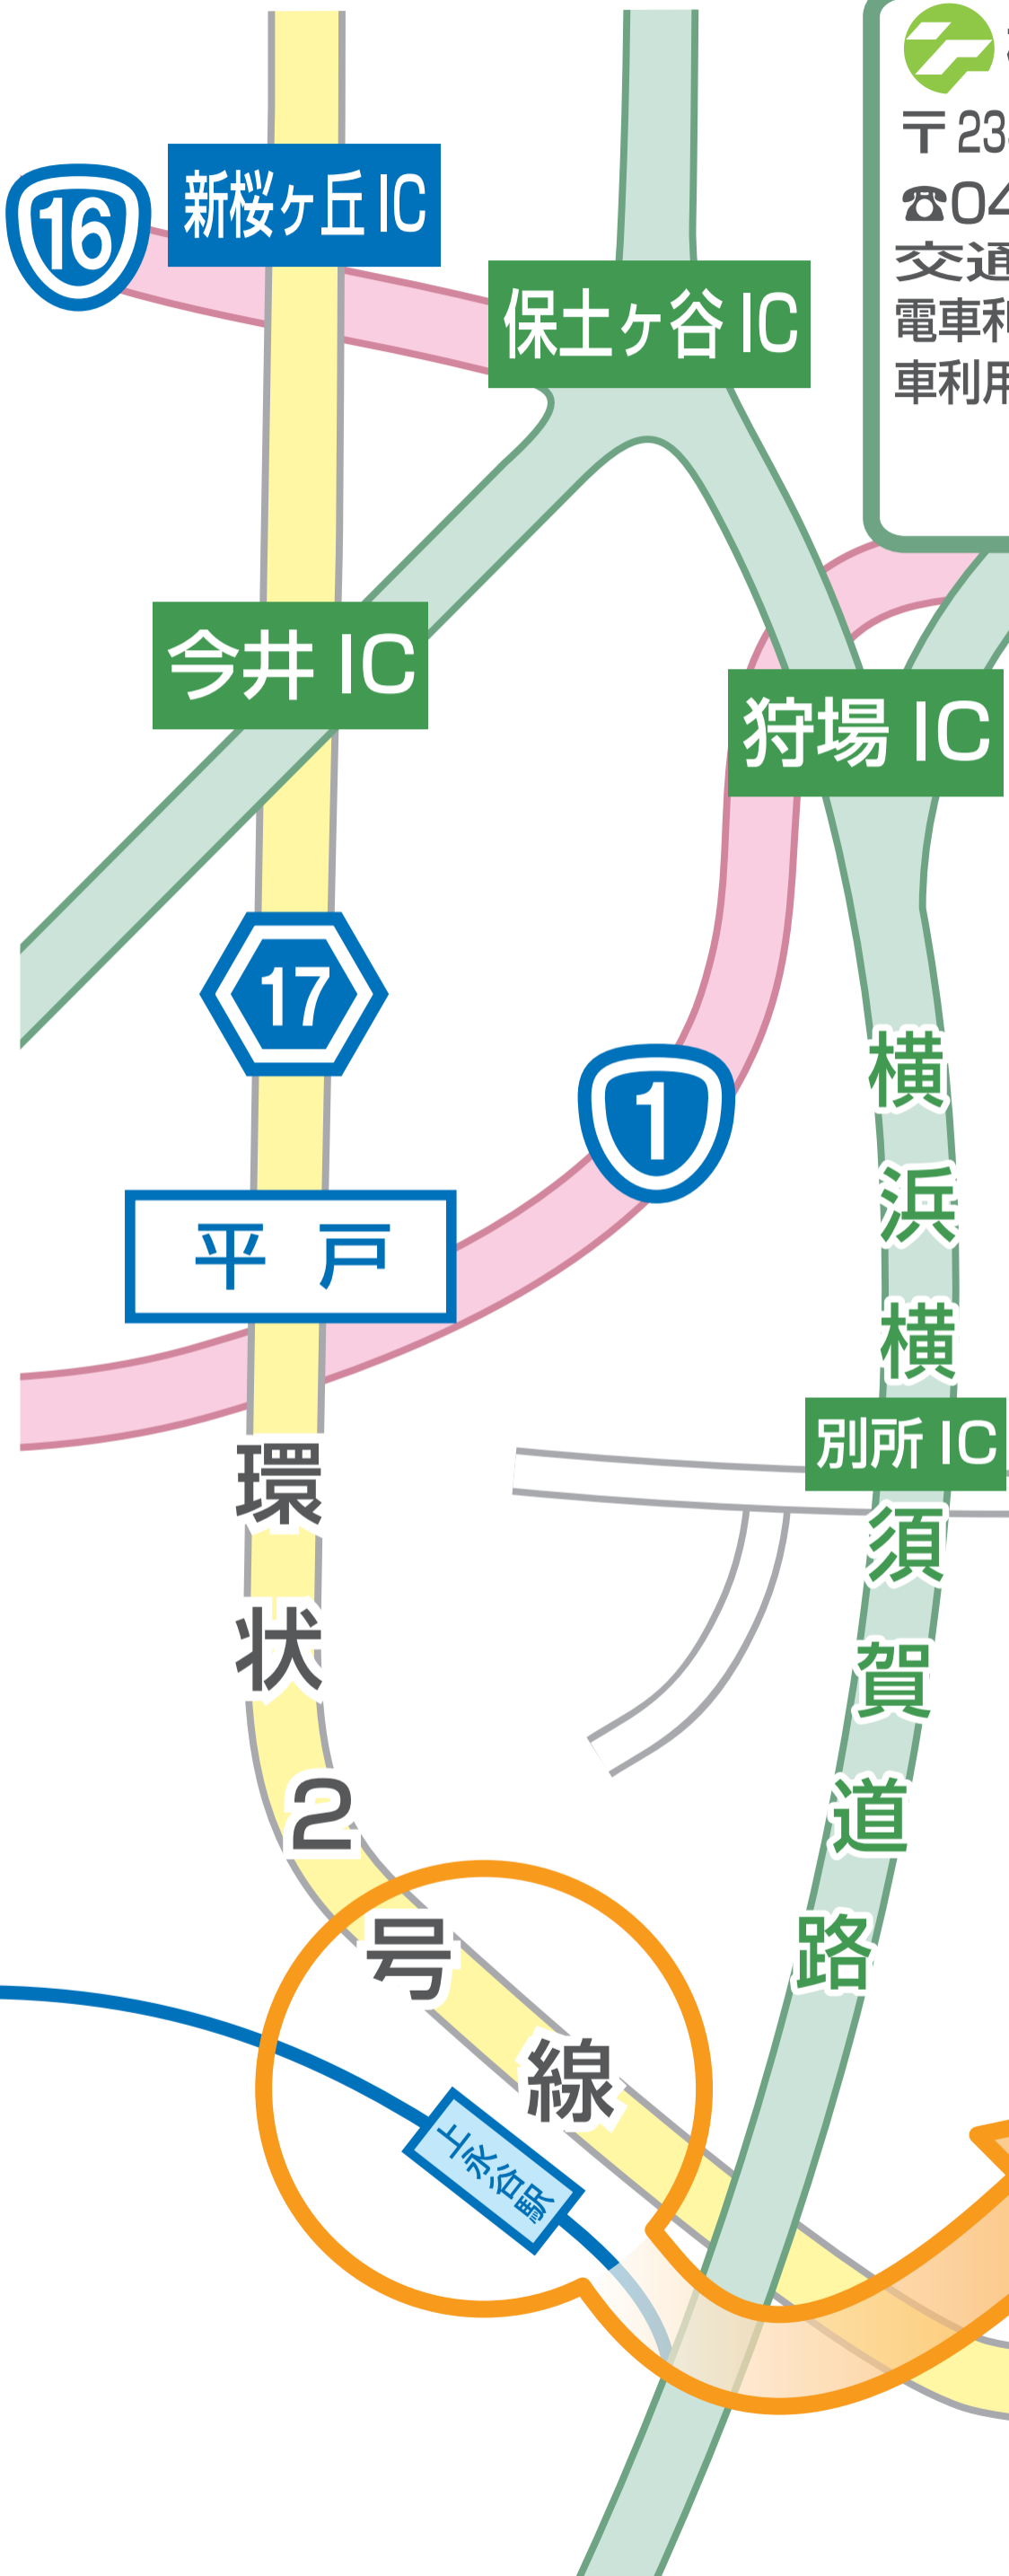

至新横浜 至首都高・第三京浜

株式会社トヨーコーポレーション 横浜営業所  
 〒233-0012 神奈川県横浜市港南区上永谷 6-3-1  
 ☎045-847-1500 FAX 045-847-2929

交通手段  
 電車利用：横浜市営地下鉄「上永谷駅」徒歩15分  
 車利用：首都高速湾岸線 磯子ICより約20分  
 横浜新道 今井ICより約20分  
 保土ヶ谷バイパス 新桜ヶ丘ICより約20分