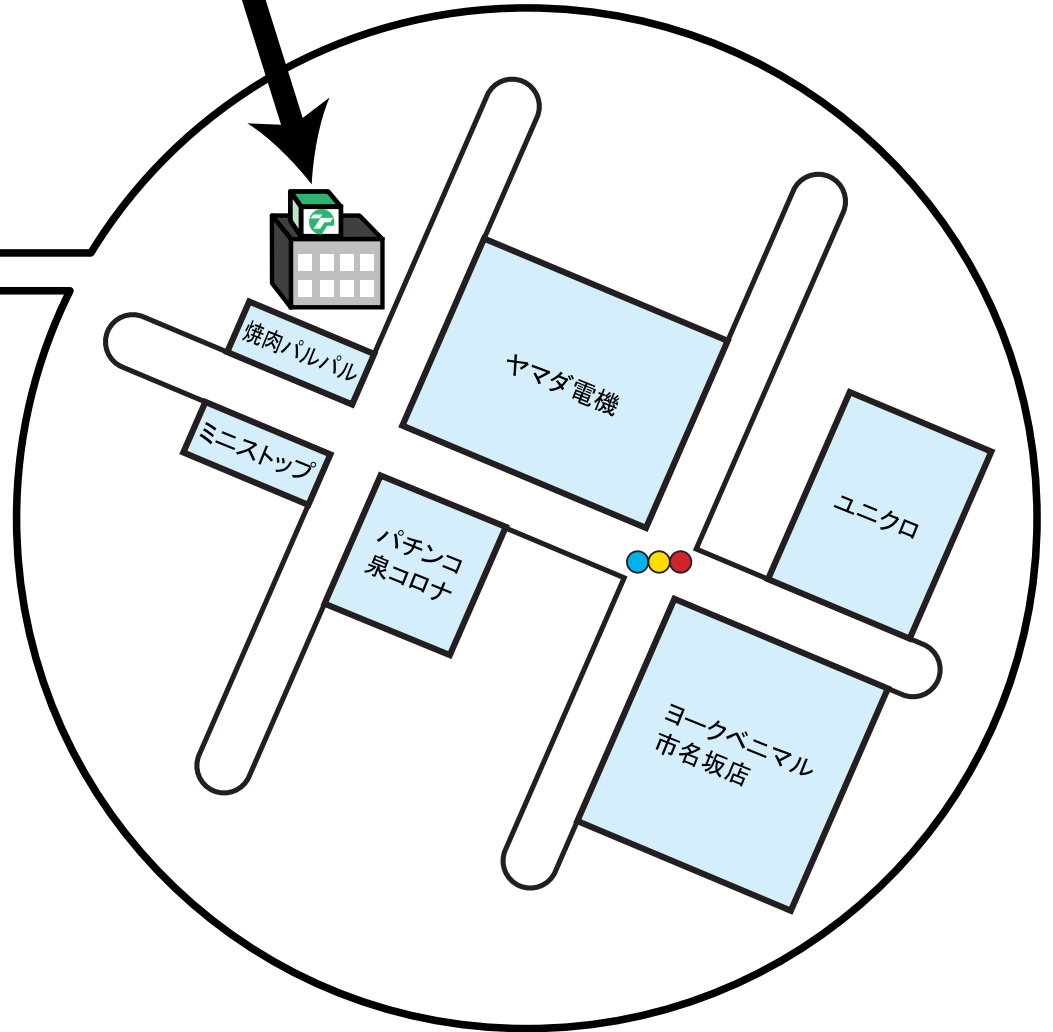

## 交通手段

- 地下鉄「仙台駅→泉中央駅」
- 宮城交通バス「泉中央駅→原田(バス停)」  
※バス乗場【5-2】・38番: 松陵ニュータウン経由鶴ヶ丘ニュータウン  
・34番: 松陵ニュータウン
- 原田(バス停)より徒歩5分くらい
- タクシー利用: 「泉中央駅」より約10分
- 車利用: 東北自動車道「泉インター」より福島方面へ約20分