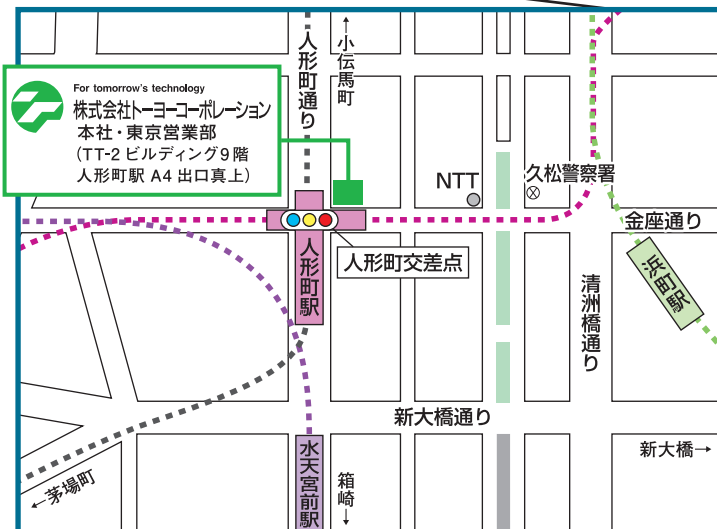

For tomorrow's technology

株式会社トヨーコーポレーション

〒103-0013 東京都中央区日本橋人形町3-8-1
TT-2ビルディング9F

本社 TEL:03-5695-0576(代) FAX:03-5695-0579

海外部 TEL:03-5695-0577 FAX:03-5695-0579

東京営業部 TEL:03-5695-0571(代) FAX:03-5695-0574

P …コインパーキング ← …一方通行
○ …信号

電車利用

- 東京メトロ日比谷線 …………… 人形町駅 A4 出口真上
- 都営浅草線 …………… 人形町駅 A4 出口真上
- 東京メトロ半蔵門線 …………… 水天宮前駅 徒歩 3 分
- 都営新宿線 …………… 浜町駅 徒歩 7 分