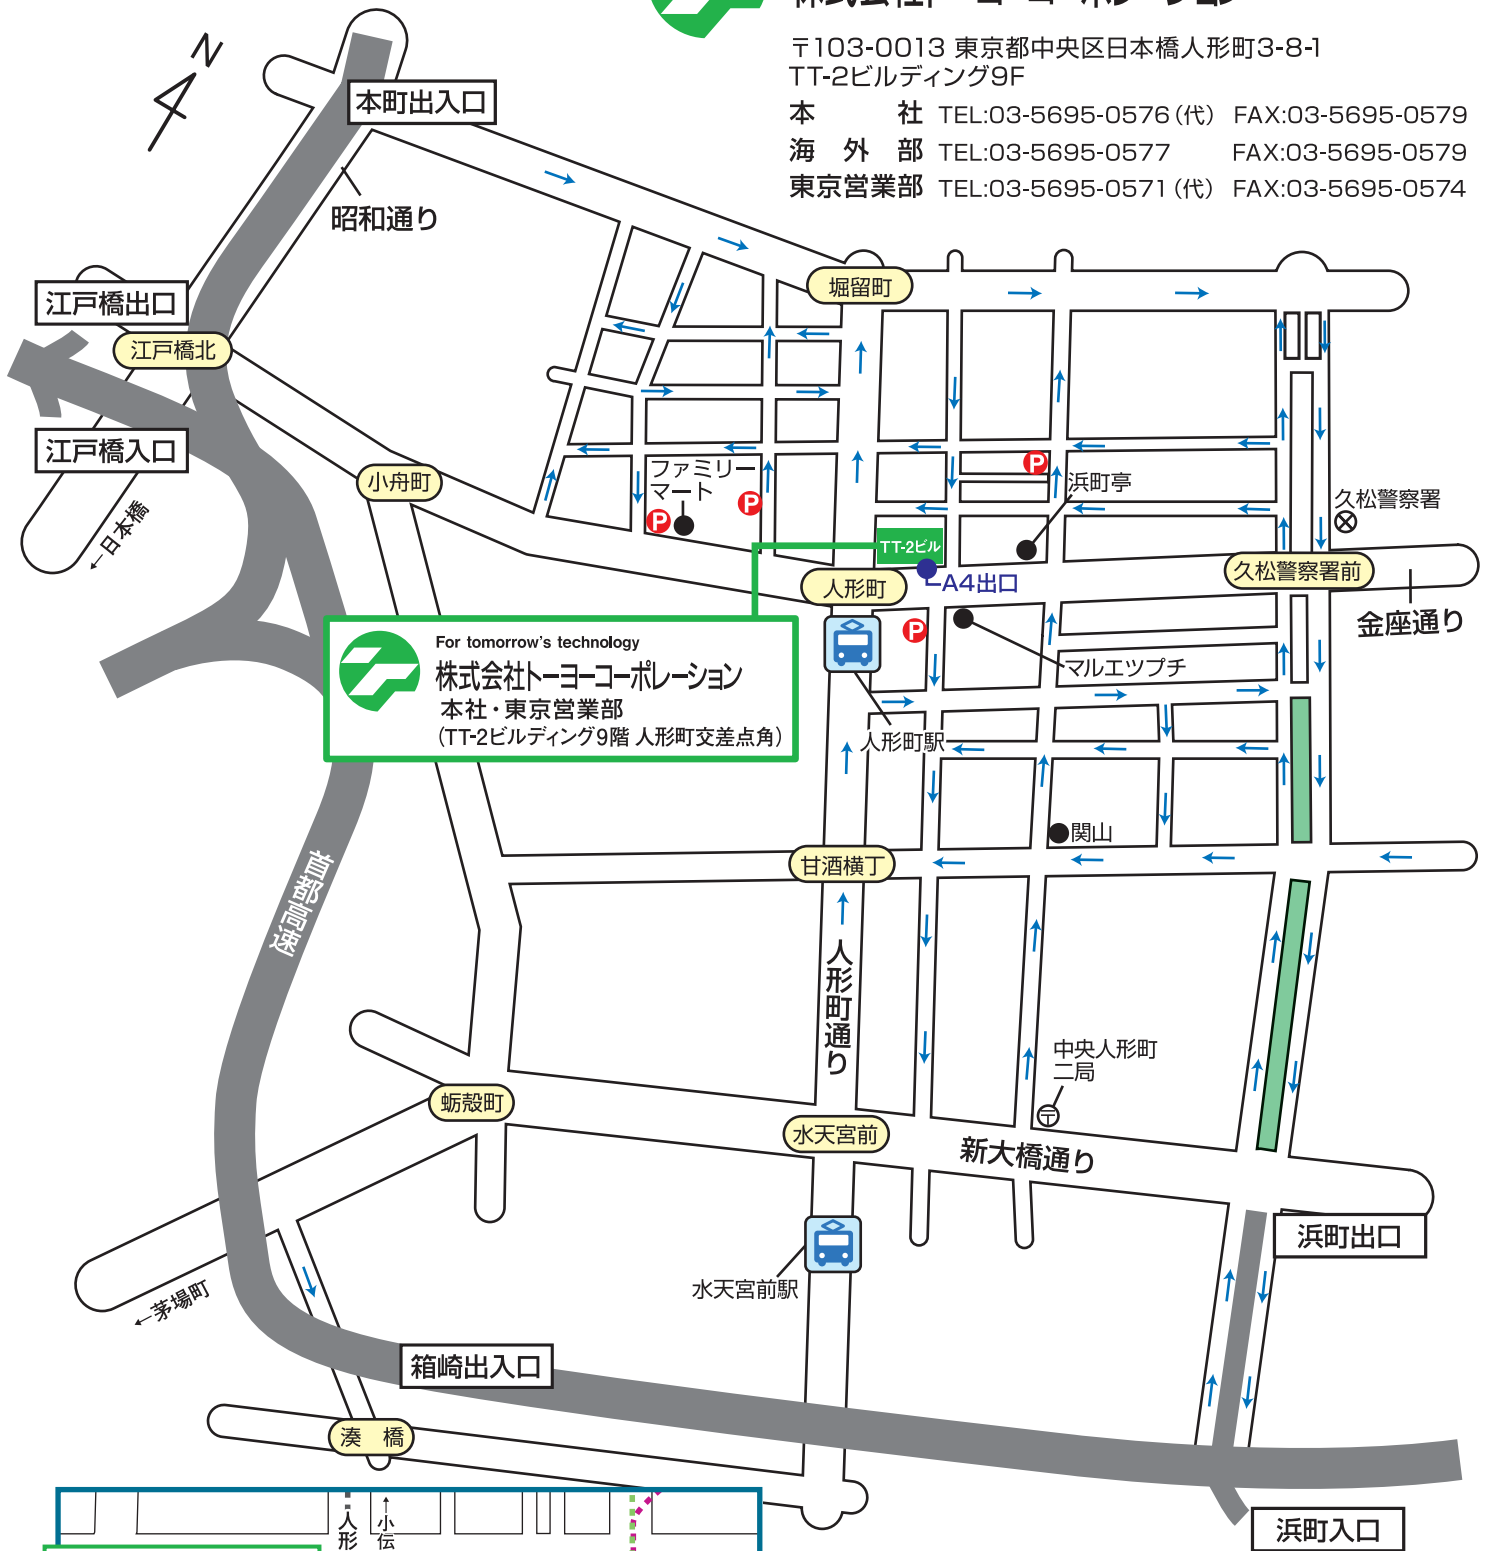

For tomorrow's technology

株式会社トヨーコーポレーション

〒103-0013 東京都中央区日本橋人形町3-8-1
TT-2ビルディング9F

本社 TEL:03-5695-0576(代) FAX:03-5695-0579

海外部 TEL:03-5695-0577 FAX:03-5695-0579

東京営業部 TEL:03-5695-0571(代) FAX:03-5695-0574

P …コインパーキング ← …一方通行
○ …信号

電車利用

- 東京メトロ日比谷線 …………… 人形町駅 A4 出口真上
- 都営浅草線 …………… 人形町駅 A4 出口真上
- 東京メトロ半蔵門線 …………… 水天宮前駅 徒歩 3 分
- 都営新宿線 …………… 浜町駅 徒歩 7 分